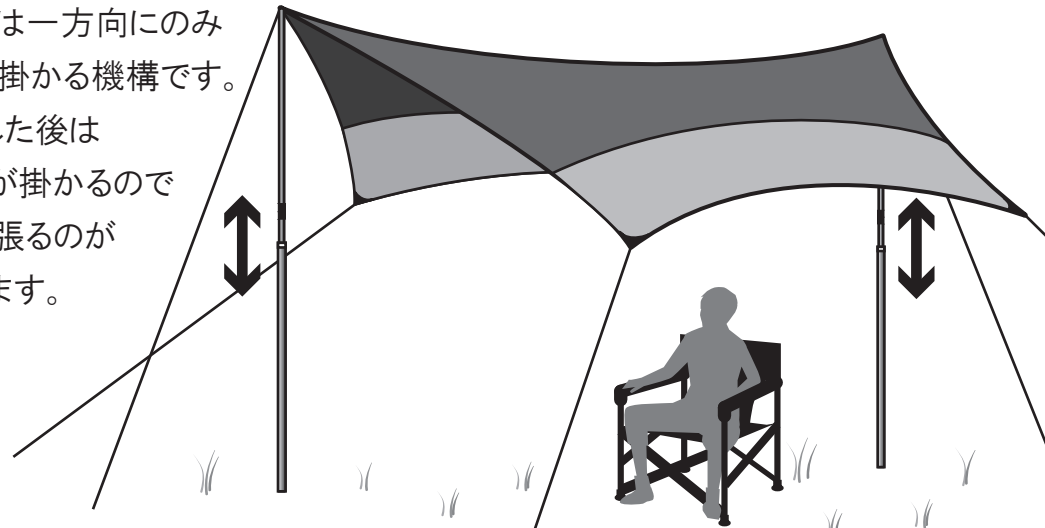

無段階でストロークの調整が可能！

TOCHILOCK トチロック

例えば、タープにTOCHILOCKを

つかってみたら…

TOCHILOCKは一方方向にのみ強力なロックが掛かる機構です。ポールを伸ばした後は自動的にロックが掛かるのでタープをぴんと張るのがとても楽になります。

ストップ機構は栃木屋

※タープのポールは機構の取付例で販売はしておりません。製作も可能ですのでご相談ください。

 株式会社 栃木屋