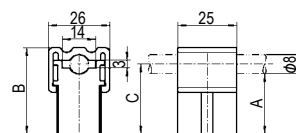

TEA-1001-U11 / U12 / U40 / U41 ロッドガイド

Rod guide

注意事項

φ8 ロッド棒用のロッドガイドです。TEA-1001-U40,U41 は、平面ロッド (t3×幅14) も使用できます。

Note

For round rod φ8 TEA-1001-U40,U41 can be also used for flat rod (t3X14).

材質と処理 Material & Finish

材質 Material	処理 Finish
PA	黒色 Black

TEA-1001-U11
TEA-1001-U12

With nut M6
M6ナット付
(M6×16 スタッド用)
For weld stud M6X16

TEA-1001-U40
TEA-1001-U41

Through hole (counterbored)
M6用ザグリ穴
(M6×12 スタッド用)
For weld stud M6X12

寸法・仕様表 Size List & Specification

型番 Model No.	A	B	C	自重 (g) Net Weight (g)	価格 (円) Price (yen)
TEA-1001-U11	20	32	24	15.1	¥235
TEA-1001-U12	26	38	30	17.4	¥235
TEA-1001-U40	20	31	24	12.9	¥105
TEA-1001-U41	26	37	30	14.7	¥105