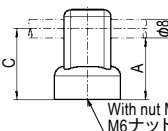

TEA-1001-U11 / U12 / U40 / U41 ロッドガイド

Rod guide

注意事項

φ8 ロッド棒用のロッドガイドです。TEA-1001-U40,U41 は、平面ロッド (t3×幅14) も使用できます。

Note

For round rod φ8 TEA-1001-U40,U41 can be also used for flat rod (t3X14).

材質と処理 Material & Finish

材質 Material	処理 Finish
PA	黒色 Black

TEA-1001-U11
TEA-1001-U12

With nut M6
M6ナット付
(M6×16 スタッド用)
For weld stud M6X16

TEA-1001-U40
TEA-1001-U41

Through hole (counterbored)
M6用ザグリ穴
(M6×12 スタッド用)
For weld stud M6X12

寸法・仕様表 Size List & Specification

型番 Model No.	A	B	C	自重 (g) Net Weight (g)	価格 (円) Price (yen)
TEA-1001-U11	20	32	24	15.1	¥235
TEA-1001-U12	26	38	30	17.4	¥235
TEA-1001-U40	20	31	24	12.9	¥105
TEA-1001-U41	26	37	30	14.7	¥105