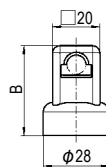

TEA-1001-U11 / U12 / U40 / U41 ロッドガイド

Rod guide

注意事項

φ8 ロッド棒用のロッドガイドです。TEA-1001-U40,U41 は、平面ロッド (t3×幅14) も使用できます。

Note

For round rod φ8 TEA-1001-U40,U41 can be also used for flat rod (t3X14).

材質と処理 Material & Finish

材質 Material	処理 Finish
PA	黒色 Black

TEA-1001-U11
TEA-1001-U12

With nut M6
M6ナット付
(M6×16 スタッド用)
For weld stud M6X16

TEA-1001-U40
TEA-1001-U41

Through hole (counterbored)
M6用ザグリ穴
(M6×12 スタッド用)
For weld stud M6X12

寸法・仕様表 Size List & Specification

型番 Model No.	A	B	C	自重 (g) Net Weight (g)	価格 (円) Price (yen)
TEA-1001-U11	20	32	24	15.1	¥235
TEA-1001-U12	26	38	30	17.4	¥235
TEA-1001-U40	20	31	24	12.9	¥105
TEA-1001-U41	26	37	30	14.7	¥105