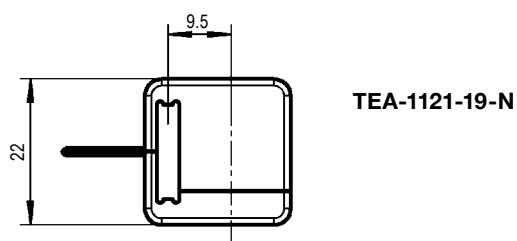

TEA-1121-109 TEA-1121-19-N ロッドガイド

Rod guide

注意事項

平面ロッド用のロッドガイドです。

Note

Used for flat rod.

材質と処理 Material & Finish

材質	Material	処理	Finish
	PA	黒色	Black

ストラップを切り取ってください。
Strap can be broken off

仕様 Specification

型番 Model No.	自重 (g) Net Weight (g)	価格 (円) Price (yen)
TEA-1121-109	6.2	¥78
TEA-1121-19-N	7.6	¥78