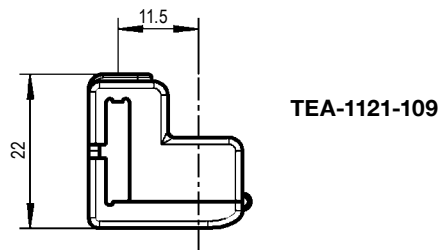

TEA-1121-109 TEA-1121-19-N ロッドガイド

Rod guide

注意事項

平面ロッド用のロッドガイドです。

Note

Used for flat rod.

材質と処理 Material & Finish

材質	Material	処理	Finish
	PA	黒色	Black

ストラップを切り取ってください。
Strap can be broken off

仕様 Specification

型番 Model No.	自重 (g) Net Weight (g)	価格 (円) Price (yen)
TEA-1121-109	6.2	¥78
TEA-1121-19-N	7.6	¥78