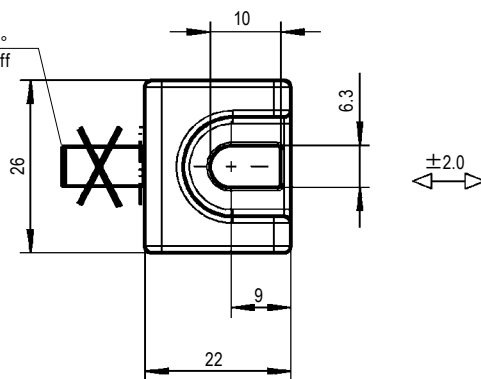

TEA-1121-109 TEA-1121-19-N ロッドガイド

Rod guide

注意事項

平面ロッド用のロッドガイドです。

Note

Used for flat rod.

材質と処理 Material & Finish

材質	Material	処理	Finish
	PA	黒色	Black

ストラップを切り取ってください。
Strap can be broken off

仕様 Specification

型番 Model No.	自重 (g) Net Weight (g)	価格 (円) Price (yen)
TEA-1121-109	6.2	¥78
TEA-1121-19-N	7.6	¥78