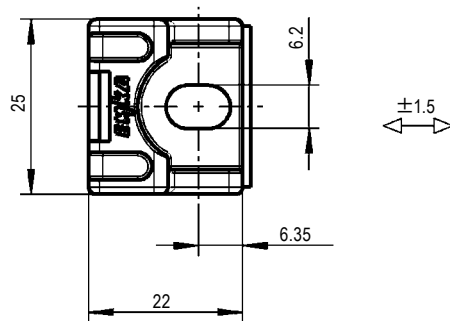

TEA-1121-109 TEA-1121-19-N ロッドガイド

Rod guide

注意事項

平面ロッド用のロッドガイドです。

Note

Used for flat rod.

材質と処理 Material & Finish

材質	Material	処理	Finish
	PA	黒色	Black

ストラップを切り取ってください。
Strap can be broken off

仕様 Specification

型番 Model No.	自重 (g) Net Weight (g)	価格 (円) Price (yen)
TEA-1121-109	6.2	¥78
TEA-1121-19-N	7.6	¥78