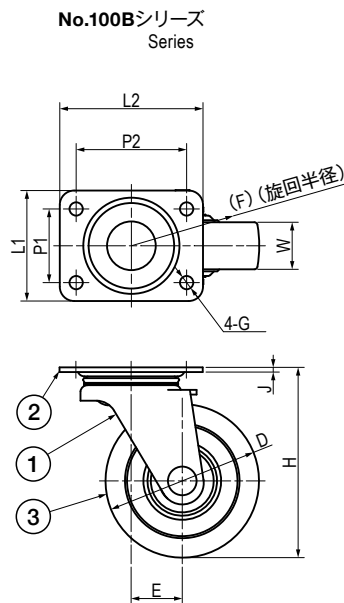

**No.100B シリーズ**

(合成ゴム車輪) ローラーベアリング入りトラック型

**No.600B シリーズ**

(合成ゴム車輪) ローラーベアリング入り固定型

Swivel Caster / Fixed Caster

**特長**

車輪径が大きく、また、軸にローラーベアリングを使用しておりますので重量物の運搬、移動が大幅に楽になります。

**用途**

台車・商品ケース等

**Characteristic**

Heavy weight object shall be transported easily with this caster having large wheel diameter and the roller bearings.

**Application**

Push cars / Showcases, etc.

**■部品表 Parts List**

部番 No.	部品名 Part Name	材質 Material	処理 Finish	数 Quantity
1	本体 Main Body	SPCC	3 価クロメート Trivalent Chromate Treatment	1
2	プレート Plate			1
3	車輪 Wheel	NBR	黒色 Black	1

※部番 2 の材質は、型番により SPHC となります。  
Material for No.2 is SPHC depending on model No.

**寸法・仕様表 Size List & Specification** **トラック型 Swivel Caster**

品番の後に S が付いているものはストッパー付です。 Caster with stopper has S at the end of the model No.

型番 Model No.	D	E	G	H	J	L1	L2	P1	P2	W	F (旋回半径) F (Turning Radius)	許容荷重 (kg) Allowable Load (kg)	自重 (g) Net Weight (g)								
No.105B	φ63	25	φ6.5	80	t2.3	54	70	36	54	23	R57	70	390								
No.105BS											R72		430								
No.106B	φ75			93							t2.9		75	99	56	80	22	25	R63	75	450
No.106BS																			R73		500
No.107B	φ100	33	φ8.5	123	t4	90	125	67	103	28		R83							100		820
No.107BS												R93									890
No.108B	φ130	36	φ8.5	150							t2.9	90	125	67	103	28	R101	110		1020	
No.108BS																	R105			1100	
No.109B	φ155	44	φ10.5	190	t4	90	125	67	103	28							R122		140	1940	
No.109BS																	R130			2130	
No.111B	φ200	53	φ13	236							t2.9	78	136	52	110	32	R153	110		2510	
No.111BS																	R159			2810	