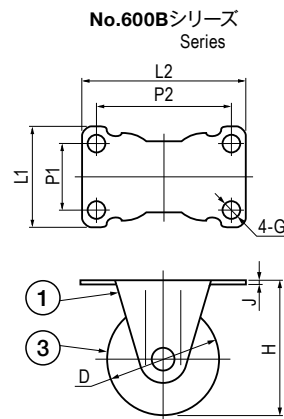

**No.100B シリーズ**

(合成ゴム車輪) ローラーベアリング入りトラック型

**No.600B シリーズ**

(合成ゴム車輪) ローラーベアリング入り固定型

Swivel Caster / Fixed Caster

**特長**

車輪径が大きく、また、軸にローラーベアリングを使用しておりますので重量物の運搬、移動が大幅に楽になります。

**用途**

台車・商品ケース等

**Characteristic**

Heavy weight object shall be transported easily with this caster having large wheel diameter and the roller bearings.

**Application**

Push cars / Showcases, etc.

**■部品表 Parts List**

**寸法・仕様表 Size List & Specification** **トラック型 Swivel Caster**

品番の後に S が付いているものはストッパー付です。 Caster with stopper has S at the end of the model No.

型番 Model No.	D	E	G	H	J	L1	L2	P1	P2	W	F (旋回半径) F (Turning Radius)	許容荷重 (kg) Allowable Load (kg)	自重 (g) Net Weight (g)								
No.105B	φ63	25	φ6.5	80	t2.3	54	70	36	54	23	R57	70	390								
No.105BS											R72		430								
No.106B	φ75			93							t2.9		75	99	56	80	22	25	R63	75	450
No.106BS																			R73		500
No.107B	φ100	33	φ8.5	123	t4	90	125	67	103	28		R83							100		820
No.107BS												R93									890
No.108B	φ130	36	φ8.5	150							t2.9	90	125	67	103	28	R101	110		1020	
No.108BS																	R105			1100	
No.109B	φ155	44	φ10.5	190	t4	90	125	67	103	28							R122		140	1940	
No.109BS																	R130			2130	
No.111B	φ200	53	φ13	236							t2.9	78	136	52	110	32	R153	110		2510	
No.111BS																	R159			2810	

**寸法・仕様表 Size List & Specification** **固定型 Fixed Caster**

ストッパー付はございません。 Caster with stopper is not available.

型番 Model No.	D	G	H	J	L1	L2	P1	P2	車輪巾 Wheel Width	許容荷重 (kg) Allowable Load (kg)	自重 (g) Net Weight (g)
No.605B	φ63	φ6.5	80	t2.3	51	85	36	70	23	70	280
No.606B	φ75		93							75	330
No.607B	φ100	φ8.5	123		t2.9	53	97	80	22	100	530
No.608B	φ130		150							110	730
No.609B	φ155	φ10.5	190	t2.9		72	123	52	103	140	1500
No.611B	φ200	φ13	236			78	136		110	32	110