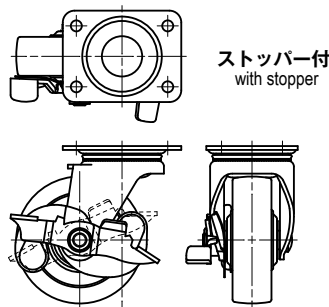

**No.100B シリーズ**

(合成ゴム車輪) ローラーベアリング入りトラック型

**No.600B シリーズ**

(合成ゴム車輪) ローラーベアリング入り固定型

Swivel Caster / Fixed Caster

**特長**

車輪径が大きく、また、軸にローラーベアリングを使用しておりますので重量物の運搬、移動が大幅に楽になります。

**用途**

台車・商品ケース等

**Characteristic**

Heavy weight object shall be transported easily with this caster having large wheel diameter and the roller bearings.

**Application**

Push cars / Showcases, etc.

**■部品表 Parts List**

部番 No.	部品名 Part Name	材質 Material	処理 Finish	数 Quantity
1	本体 Main Body	SPCC	3 価クロメート Trivalent Chromate Treatment	1
2	プレート Plate			1
3	車輪 Wheel	NBR	黒色 Black	1

※部番 2 の材質は、型番により SPHC となります。  
Material for No.2 is SPHC depending on model No.

**寸法・仕様表 Size List & Specification** **トラック型 Swivel Caster**

品番の後に S が付いているものはストッパー付です。 Caster with stopper has S at the end of the model No.

型番 Model No.	D	E	G	H	J	L1	L2	P1	P2	W	F (旋回半径) F (Turning Radius)	許容荷重 (kg) Allowable Load (kg)	自重 (g) Net Weight (g)								
No.105B	φ63	25	φ6.5	80	t2.3	54	70	36	54	23	R57	70	390								
No.105BS											R72		430								
No.106B	φ75			93							t2.9		75	99	56	80	22	25	R63	75	450
No.106BS																			R73		500
No.107B	φ100	33	φ8.5	123	t4	90	125	67	103	28		R83							100		820
No.107BS												R93									890
No.108B	φ130	36	φ8.5	150							t2.9	90	125	67	103	28	R101	110		1020	
No.108BS																	R105			1100	
No.109B	φ155	44	φ10.5	190	t4	90	125	67	103	28							R122		140	1940	
No.109BS																	R130			2130	
No.111B	φ200	53	φ13	236							t2.9	78	136	52	110	32	R153	110		2510	
No.111BS																	R159			2810	