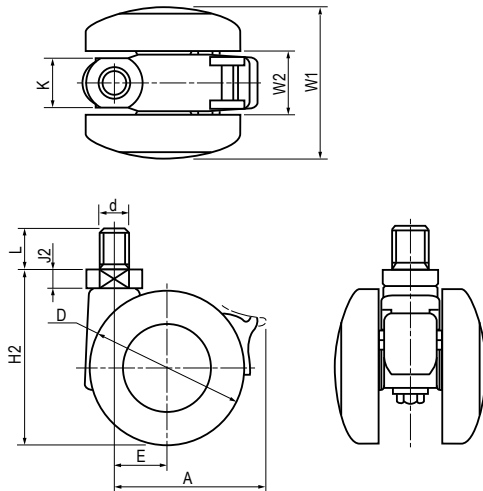

TCA-TY型 双輪キャスター

TY-type Twin Wheel Caster

特長

小型軽量で走行安定性・旋回性抜群のキャスターです。オリジナルデザインで室内のあらゆる機器によくマッチします。また、操作性の良い新型ストッパーも採用しました。

用途

医療機器・OA 機器・オーディオラック・テレビ台・各種ワゴン等

材質と処理 Material & Finish

部品名 Part Name	材質 Material	処理 Finish
本体 Body	PA	黒色 Black
車輪 Wheel		

TY40N□S / TY50N□S (ストッパー付)
with stopper

Characteristic

Small and light weight caster with excellent driving stability and turning ability. Having original appearance, it suits for any kind of interior devices. New stopper is applied to obtain better operability.

Application

Medical instruments / Office automation appliances / Audio racks / TV tables / Various types of wagons, etc.

TY40S / TY50S (ストッパー付)
with stopper

寸法・仕様表 Size List & Specification