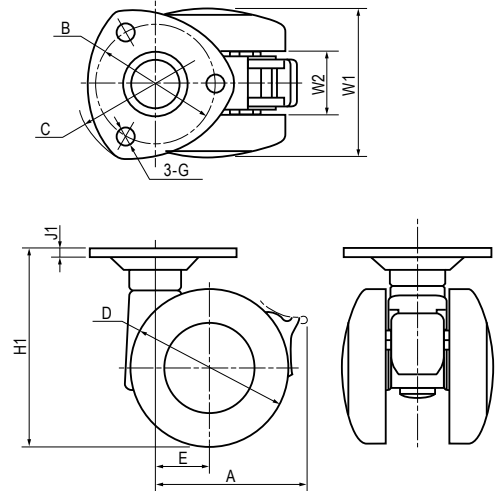

Application

Medical instruments / Office automation appliances / Audio racks / TV tables / Various types of wagons, etc.

TY40S / TY50S (ストッパー付)
with stopper

寸法・仕様表 Size List & Specification

型番 Model No.	A	B	C	D	E	G	d	H1	H2	J1	J2	K	L	W1	W2	型式 Type		許容荷重 (kg) Allowable Load (kg)																
																形状 Shape	ストッパー Stopper																	
TCA-TY40	—	—	—	—	—	—	—	—	—	—	—	—	—	—	—	—	プレート式 Plate type	—	40															
TCA-TY40S	42	φ28	φ39	φ40	15	φ5	—	49	—	t2.6	—	—	—	—	—	—	付き With Stopper																	
TCA-TY40N2.5	—	—	—														W5/ 16 山 18	—		—	—	—	—	—	—	—	—	—	—	付き With Stopper				
TCA-TY40N2.5S	42	—	—																											W3/ 8 山 16	—	—	—	—
TCA-TY40N3	—	—	—														M8×1.25	—		—	—	—	—	—	—	—	—	—	—					
TCA-TY40N3S	42	—	—																											M10×1.5	—	—	—	—
TCA-TY40N8	—	—	—														—	—		—	—	—	—	—	—	—	—	—	—					
TCA-TY40N8S	42	—	—																											—	—	—	—	—
TCA-TY40N10	—	—	—														—	—		—	—	—	—	—	—	—	—	—	—					
TCA-TY40N10S	42	—	—																											—	—	—	—	—
TCA-TY50	—	φ40	φ54														φ50	17	φ5.5	—	65	—	t3	—	—	—	—	—	—					
TCA-TY50S	49	—	—	W3/ 8 山 16	—	—	—	—	—	—	—	—	—	—	—	—														—	付き With Stopper			
TCA-TY50N3	—	—	—																												M8×1.25	—	—	—
TCA-TY50N3S	49	—	—	M10×1.5	—	—	—	—	—	—	—	—	—	—	—	—														—				
TCA-TY50N8	—	—	—																												—	—	—	—
TCA-TY50N8S	49	—	—	—	—	—	—	—	—	—	—	—	—	—	—	—														—				
TCA-TY50N10	—	—	—																												—	—	—	—
TCA-TY50N10S	49	—	—	—	—	—	—	—	—	—	—	—	—	—	—	—														—				
TCA-TY50N12	—	—	—																												—	—	—	—
TCA-TY50N12S	49	—	—	—	—	—	—	—	—	—	—	—	—	—	—	—														—				