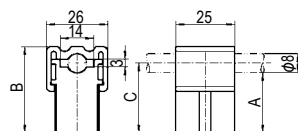

## 材質と処理 Material & Finish

材質	Material	処理	Finish
	PA	黒色	Black

TEA-1001-U11  
TEA-1001-U12

With nut M6  
M6ナット付  
(M6×16 スタッド用)  
For weld stud M6X16

TEA-1001-U40  
TEA-1001-U41

Through hole (counterbored)  
M6 用ザグリ穴  
(M6×12 スタッド用)  
For weld stud M6X12

## 寸法・仕様表 Size List & Specification

型番	Model No.	A	B	C	自重 (g)	Net Weight (g)
TEA-1001-U11		20	32	24		15.1
TEA-1001-U12		26	38	30		17.4
TEA-1001-U40		20	31	24		12.9
TEA-1001-U41		26	37	30		14.7