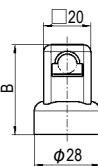

TEA-1001-U11
TEA-1001-U12