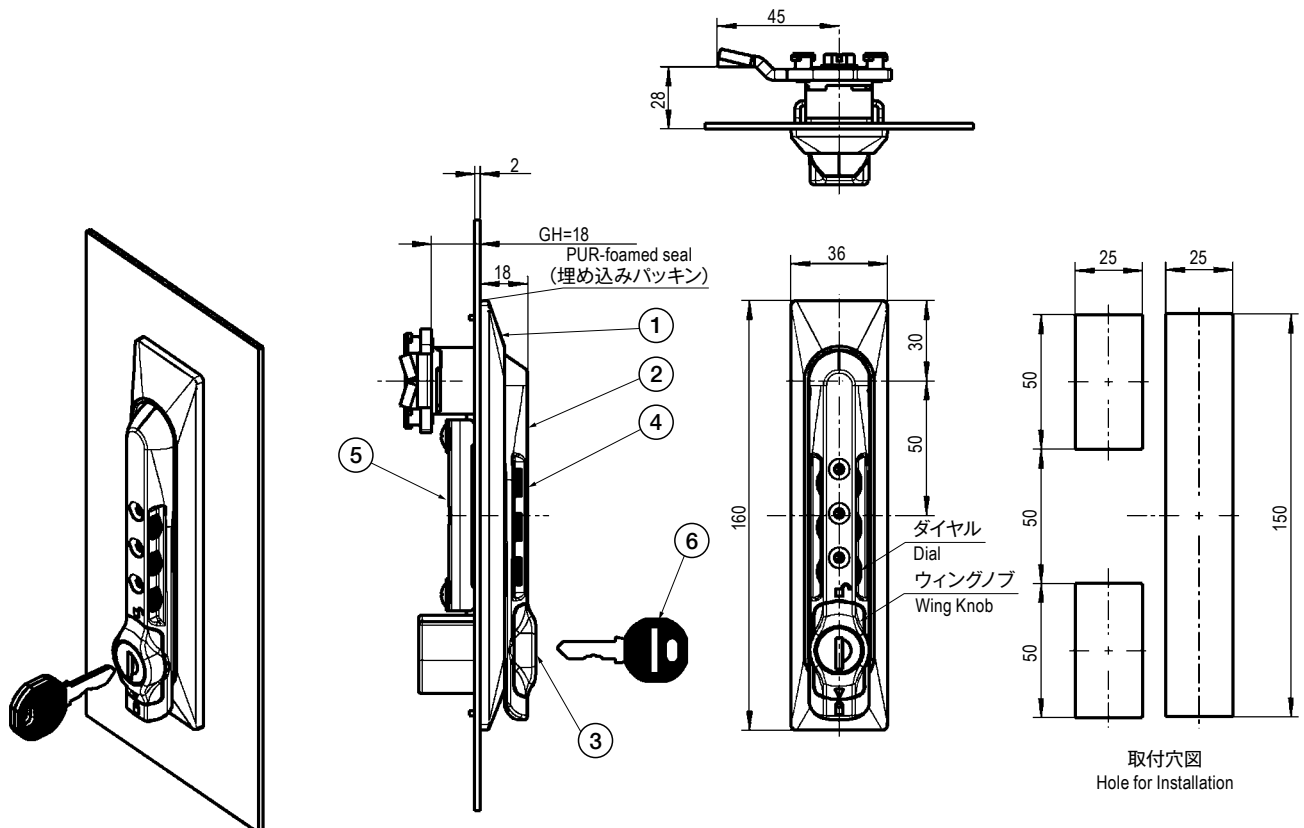

仕様 Specification

型番 Model No.	鍵番号 Key No.	自重 (g) Net Weight (g)
TEA-1155-U1	No.EK333	203

特注品のご相談承ります Please contact us for custom-made.