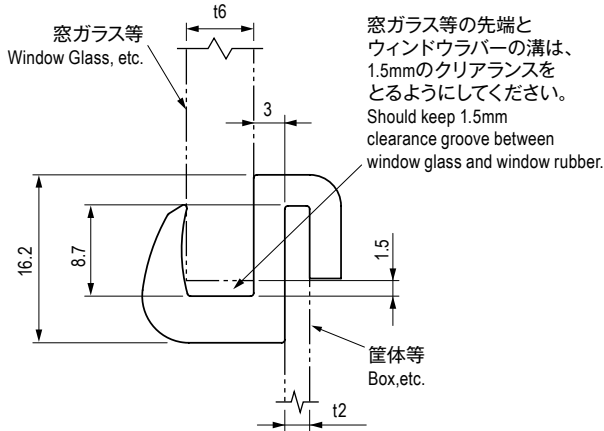

TEM-1074 ウィンドウラバー

Window Rubber Profile

取扱品
PRODUCT

輸入品
IMPORT

特長

窓ガラス等の固定用ラバーです。

Characteristic

Using for fixing the glass of window.

材質と処理 Material & Finish

材質	Material	処理	Finish
	EPDM	黒色	Black

寸法・仕様表 Size List & Specification ※長さについてはご指定ください。 ※ Please specify the length when ordering.

型番	Model No.	最小曲げ半径	Minimum Bending radius	自重 (g)	Net Weight (g)
TEM-1074-02		R40		195	

特注品のご相談承ります Please contact us for custom-made.