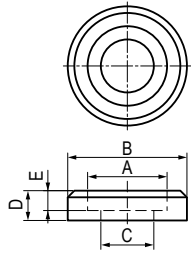

## パネル取手用座金

Counter Bore Washer

**特長**  
パネル取手用の座金です。

**Characteristic**  
A washer to be used with pulls for panel.

### 寸法・仕様表 Size List & Specification

型番 Model No.	A	B	C	D	E	型式 Type	適用機種 Applicable Model	自重 (g) Net Weight (g)
THA-272-1	φ12.2	φ18	φ8.5	4.5	3	φ12 用 for φ12	THA-239・240・240S-1~4	5.6
THA-427-1								5.6
THA-272-2	φ10.2	φ15	φ6.5	3.5	2	φ10 用 for φ10	THA-239・240・240S-5, 6	3
THA-427-2								3
THA-272-3	φ9.2	φ13	φ5.5	3	2	φ9 用 for φ9	THA-239・240・240S-7	1.9
THA-427-3								1.9
THA-272-4	φ7.2	φ10	φ5.5	3	2	φ7 用 for φ7	THA-239・240・240S-8	1
THA-427-4								1.1