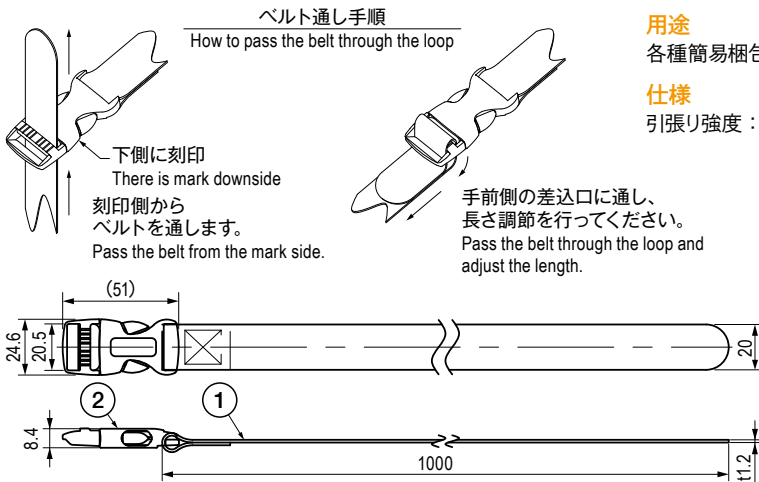

Specification

Tensile strength : 300N (30kgf)

■部品表 Parts List

部番 No.	部品名 Part Name	材質 Material	処理 Finish	数 Quantity
1	ベルト Belt	PP	黒色 Black	1
2	バックル Buckle	POM		1