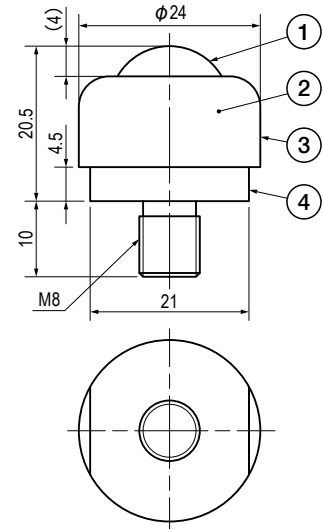

Application

Product Transportation Stand / Turn Table, etc.

Specification

For both upward and downward use.

Note

Do not screw it too tight when installing, it might be the cause of damage.

■部品表 Parts List TM-301-P10BJ-SJ ~ P10BV-SJ

部番 No.	部品名 Part Name	TM-301-P10BJ-SJ		TM-301-P10BU-SJ		TM-301-P10BP-SJ		TM-301-P10BV-SJ		数 Quantity
		材質 Material	処理 Finish	材質 Material	処理 Finish	材質 Material	処理 Finish	材質 Material	処理 Finish	
1	大ボール Large Ball	POM	白色 White	UHMWPE	白色 White	PEEK	ベージュ Beige	PI	茶色 Brown	1
2	小ボール Small Ball	SUS440C	—	SUS440C	—	SUS440C	—	SUS440C	—	—
3	ケース Case	POM	黒色 Black	POM	黒色 Black	POM	黒色 Black	POM	黒色 Black	1
4	受け皿 Catch Plate									1

■部品表 Parts List TM-301-P20BJ-JJ ~ P20BP-JJ

部番 No.	部品名 Part Name	TM-301-P20BJ-JJ		TM-301-P20BU-JJ		TM-301-P20BP-JJ		数 Quantity
		材質 Material	処理 Finish	材質 Material	処理 Finish	材質 Material	処理 Finish	
1	大ボール Large Ball	POM	白色 White	UHMWPE	白色 White	PEEK	ベージュ Beige	1
2	小ボール Small Ball		黒色 Black	POM	黒色 Black	POM	白色 White	—
3	ケース Case	POM	黒色 Black	POM	黒色 Black	POM	黒色 Black	1
4	受け皿 Catch Plate							1

TM-301-P10BJ-SJ
TM-301-P10BU-SJ
TM-301-P10BP-SJ
TM-301-P10BV-SJ

TM-301-P20BJ-JJ
TM-301-P20BU-JJ
TM-301-P20BP-JJ

仕様 Specification

型番 Model No.	負荷容量 N (kgf) Load Capacity N (kgf)	推奨締付トルク N・m (kgf・cm) Recommended Fastening Torque N・m (kgf・cm)	自重 (g) Net Weight (g)
TM-301-P10BJ-SJ	4.9 (0.5)	0.95 (9.6)	4
TM-301-P10BU-SJ			
TM-301-P10BP-SJ			
TM-301-P10BV-SJ			
TM-301-P20BJ-JJ	14.7 (1.5)		10
TM-301-P20BU-JJ			8
TM-301-P20BP-JJ			10