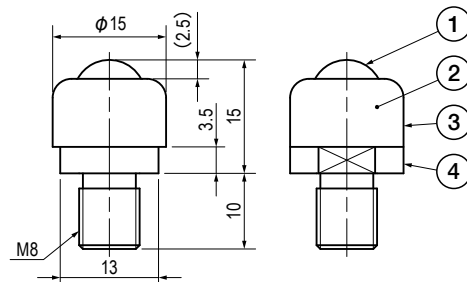

Application

Product Transportation Stand / Turn Table, etc.

Specification

For both upward and downward use.

Note

Do not screw it too tight when installing, it might be the cause of damage.

■部品表 Parts List TM-301-P10BJ-SJ ~ P10BV-SJ

部番 No.	部品名 Part Name	TM-301-P10BJ-SJ		TM-301-P10BU-SJ		TM-301-P10BP-SJ		TM-301-P10BV-SJ		数 Quantity
		材質 Material	処理 Finish	材質 Material	処理 Finish	材質 Material	処理 Finish	材質 Material	処理 Finish	
1	大ボール Large Ball	POM	白色 White	UHMWPE	白色 White	PEEK	ベージュ Beige	PI	茶色 Brown	1
2	小ボール Small Ball	SUS440C	—	SUS440C	—	SUS440C	—	SUS440C	—	—
3	ケース Case	POM	黒色 Black	POM	黒色 Black	POM	黒色 Black	POM	黒色 Black	1
4	受け皿 Catch Plate									1

■部品表 Parts List TM-301-P20BJ-JJ ~ P20BP-JJ

部番 No.	部品名 Part Name	TM-301-P20BJ-JJ		TM-301-P20BU-JJ		TM-301-P20BP-JJ		数 Quantity
		材質 Material	処理 Finish	材質 Material	処理 Finish	材質 Material	処理 Finish	
1	大ボール Large Ball	POM	白色 White	UHMWPE	白色 White	PEEK	ベージュ Beige	1
2	小ボール Small Ball		黒色 Black	POM	黒色 Black	POM	白色 White	—
3	ケース Case	POM	黒色 Black	POM	黒色 Black	POM	黒色 Black	1
4	受け皿 Catch Plate							1

TM-301-P10BJ-SJ
TM-301-P10BU-SJ
TM-301-P10BP-SJ
TM-301-P10BV-SJ

TM-301-P20BJ-JJ
TM-301-P20BU-JJ
TM-301-P20BP-JJ

仕様 Specification

型番 Model No.	負荷容量 N (kgf) Load Capacity N (kgf)	推奨締付トルク N・m (kgf・cm) Recommended Fastening Torque N・m (kgf・cm)	自重 (g) Net Weight (g)
TM-301-P10BJ-SJ	4.9 (0.5)	0.95 (9.6)	4
TM-301-P10BU-SJ			
TM-301-P10BP-SJ			
TM-301-P10BV-SJ			
TM-301-P20BJ-JJ	14.7 (1.5)		10
TM-301-P20BU-JJ			8
TM-301-P20BP-JJ			10