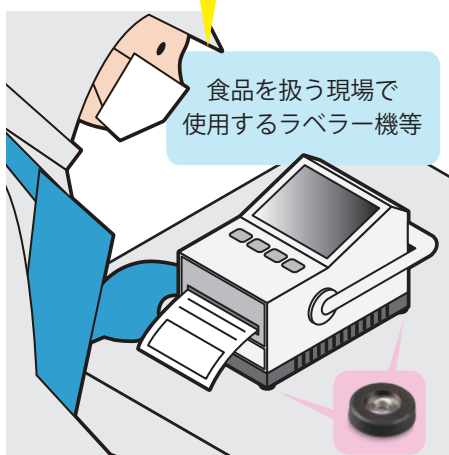

とっても薄いのに

ガッチリ

締め付けられる

業界最薄型！
厚さわずか 3mm！

NEW

薄型ゴム足

カラー内蔵で
変形しない

一般的なゴム足は
強く締め込むと
本体が変形

本商品は
強く締め込んでも
変形しない

ねじ1本で
簡単取付

わずか
3mm

薄さと強固さを両立させることができる秘密は、ハット型の金属製カラーを内蔵しているから。過大な締め込みに対しても耐えます。栃木屋オリジナルの非常に珍しいゴム足です。

ねじでしっかり取付できます。接着や圧入による取付よりもしっかり取付けられるので、脱落や剥がれによるコンタミに厳しい機器類にも向いています。

全高わずか3mmという薄さ。筐体の外観の印象を損ねません。ここまで薄くて強固なゴム足は栃木屋初！